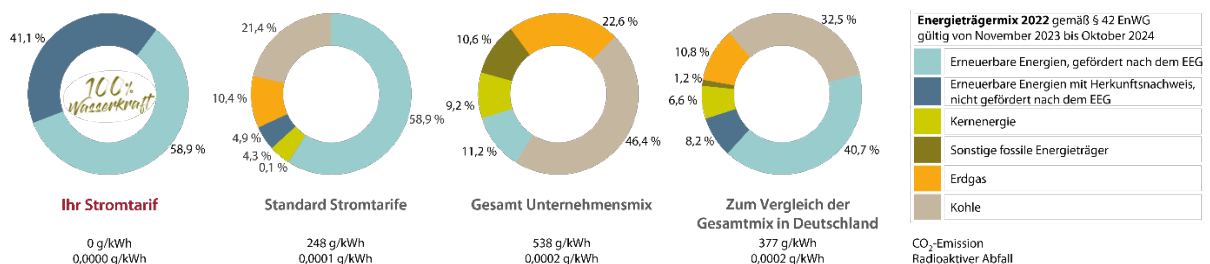

Preisinformation

Für die Nutzung der SWRO-Ladekarte an Stromladesäulen

gültig ab 1. Dezember 2023

Angebot „SWRO Partner“ für Strom-/Gaskunden		Netto¹	Brutto
Monatliche Grundgebühr (gültig für nur eine Ladekarte)		kostenlos	kostenlos
Einmalige Bereitstellungsgebühr (gültig für nur eine Ladekarte)		kostenlos	kostenlos
Laden je kWh an SWRO-Ladesäulen	AC	33,61 ct/kWh	40,00 ct/kWh
	DC	42,02 ct/kWh	50,00 ct/kWh
Laden je kWh an Ladesäulen anderer Anbieter	AC	42,02 ct/kWh	50,00 ct/kWh
	DC	54,62 ct/kWh	65,00 ct/kWh
Blockiergebühr	ab vier Stunden	AC 0,08 €/Minute	0,10 €/Minute
	ab zwei Stunden	DC 0,08 €/Minute	0,10 €/Minute
	maximale Blockiergebühr	AC/DC 25,21 €	30,00 €

Angebot „SWRO mobil basic“ für Kunden fremder Energielieferanten		Netto¹	Brutto
Monatliche Grundgebühr (gültig für bis zu 20 Ladekarten)		5,46 € mtl.	6,50 € mtl.
Einmalige Bereitstellungsgebühr (gültig für bis zu 20 Ladekarten)		8,40 €	10,00 €
Laden je kWh an SWRO-Ladesäulen	AC	33,61 ct/kWh	40,00 ct/kWh
	DC	42,02 ct/kWh	50,00 ct/kWh
Laden je kWh an Ladesäulen anderer Anbieter	AC	42,02 ct/kWh	50,00 ct/kWh
	DC	54,62 ct/kWh	65,00 ct/kWh
Blockiergebühr	ab vier Stunden	AC 0,08 €/Minute	0,10 €/Minute
	ab zwei Stunden	DC 0,08 €/Minute	0,10 €/Minute
	maximale Blockiergebühr	AC/DC 25,21 €	30,00 €

¹ Zuzüglich der zum Lieferzeitpunkt gültigen Umsatzsteuer (derzeit 19 %).

Energieträgermix an Ladesäulen der Stadtwerke Rosenheim:

Stadtwerke Rosenheim Versorgungs GmbH, Bayerstraße 5, 83022 Rosenheim

Telefon +49 8031 365-2626
Telefax +49 8031 365-2700

versorgung@swro.de
www.swro.de

Sparkasse Rosenheim-Bad Aibling
IBAN DE83 7115 0000 0000 0056 94
BIC BYLADEM1ROS

Registergericht Traunstein HRB 16114
Gläubiger-ID DE24 SRV0 0000 0033 20
USt-IdNr. DE239851078
Sitz der Gesellschaft Rosenheim

Geschäftsführer
Dr.-Ing. Götz Brühl
Vorsitz im Aufsichtsrat
Oberbürgermeister Andreas März