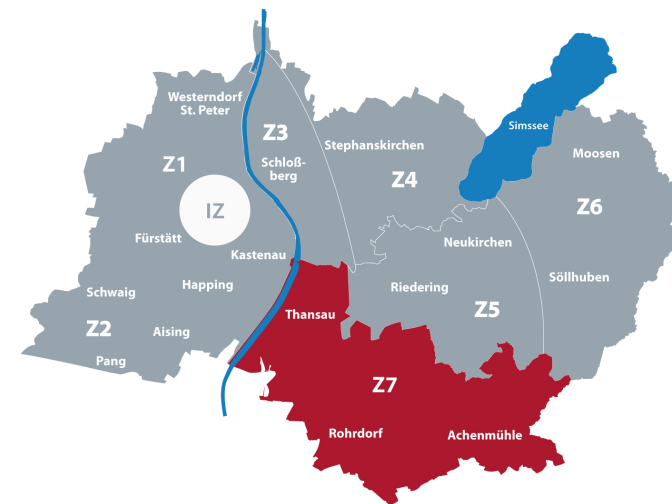

Bitte berücksichtigen Sie, dass sich die Abfahrtszeit des AST um 10 Minuten verzögern kann.

Sicher Zuhause ankommen

Das AST bringt Sie im Stadtgebiet Rosenheim sowie den Gemeindegebieten Stephanskirchen, Riedering und Rohrdorf zu allen Zielen und bis vor die Haustüre.

Stadtwerke Rosenheim
GmbH & Co. KG

Bayerstraße 5
83022 Rosenheim

08031 365-2626

info-stadtwerke@swro.de
www.swro.de

Rosenheims AST-reiner Service

Anrufsammeltaxi
für Rosenheim,
Stephanskirchen und
neu auch für Riedering
und Rohrdorf

☎ 08031 15144

Stand: August 2021

Ein Service der
Stadtwerke Rosenheim

Haltestellen Rosenheim

Haltestellen Stephanskirchen | Riedering | Rohrdorf

Abfahrtszeiten

Innenzone

Bahnhof Haltestelle „A“ Eisstadion/Brianconstr. Elmaierstr. Gießereistr./Salinstr.	Gillitzerblock Herbststr./Friedhof Innstr./Schönfeldstr. Max-Bram-Platz	Münchener Str./Atrium Stadtmitte Haltestelle „G“
---	--	---