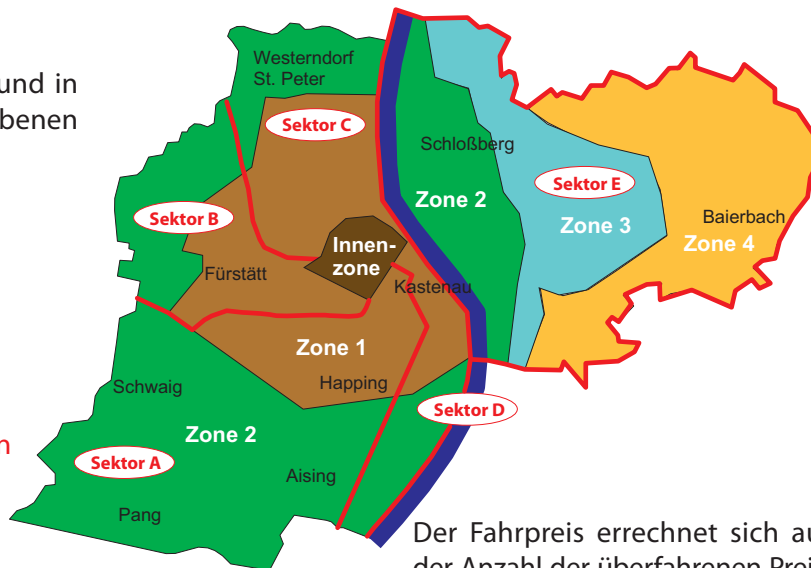

Rosenheims Anruf-Sammel-Taxi

... wir sammeln
Sie ein!

Die ideale Erganzung
im offentlichen Nahverkehr!

Von wo? Von allen **AST**-Abfahrtsstellen (Bushaltestellen mit einem **AST**-Hinweisschild).

Wohin? Zu allen Zielen im Stadtgebiet Rosenheim und Gemeindegebiet Stephanskirchen bis vor die Haustüre Ihres Ziels.

Beim **AST**-Taxi löst jeder Fahrgast seinen Fahrchein bereits bei Beginn der Fahrt.

Bitte berücksichtigen Sie bei Ihrer Terminplanung auch, dass sich die Abfahrtszeiten um bis zu 10 Minuten verzögern können.

Wir wünschen Ihnen eine schnelle, sichere und bequeme **AST - Fahrt**.

Ihre

Das Stadtgebiet Rosenheim und das Gemeindegebiet Stephanskirchen wurden für den **AST**-Verkehr in Tarifzonen unterteilt. Diese werden auf die Innenstadt (Innenzone) zulaufende Sektorgrenzen und durch um die Innenstadt verlaufende Preisgrenzen begrenzt.